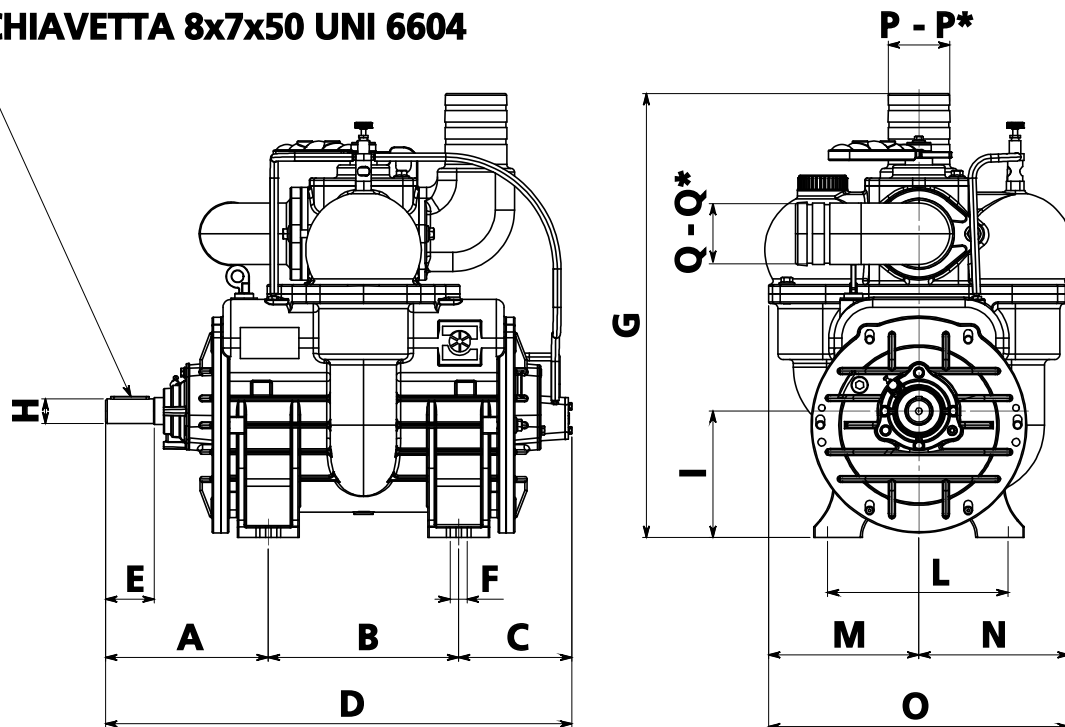

CHIAVETTA 8x7x50 UNI 6604

Article	A	B	C	D	E	F	G	H	I	L	M	N	O	P	P*	Q	Q*
MEC 9000/P	205	189	141	535	63	22	575	32	164	246	195	195	390	80	76-100	80	76-100
MEC 11000/P	211	247	147	605	63	22	575	32	164	246	195	195	390	100	76-80	100	76-80
MEC 13500/P	256	247	192	695	63	22	575	32	164	246	195	195	390	100	76-80	100	76-80